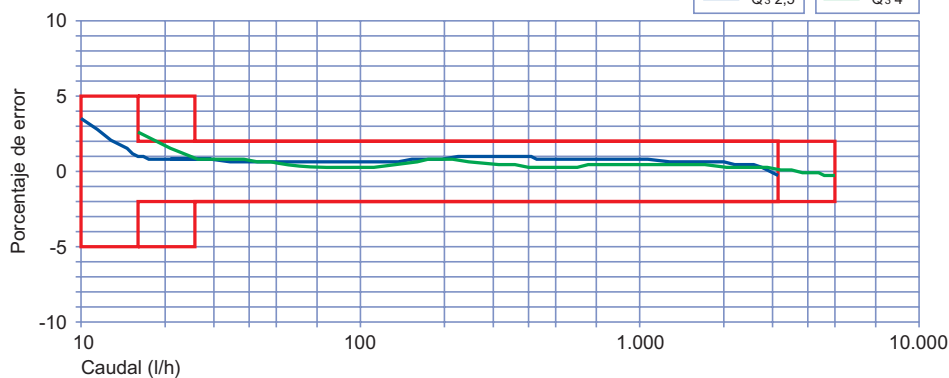

Curva de errores del Y250Ri