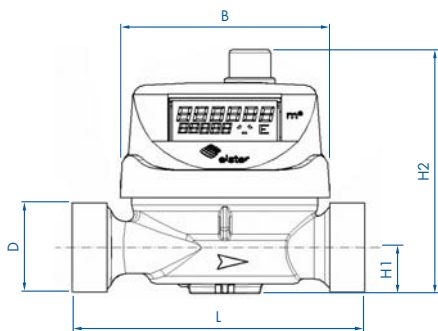

Lectura del contador

Indicación mínima	litro	0,01	0,01
Indicación máxima	m ³	999.999,99999	999.999,99999

Dimensiones y pesos

Longitud sin conexiones	L	mm	115 / 190	115 / 190
Altura	H2	mm	98	98
Altura al eje	H1	mm	19	19
Anchura	B	mm	84	84
Rosca	D	"	7/8 x 3/4 3/4 x 3/4	1 x 1
Peso aproximado		kg	0,6	0,7