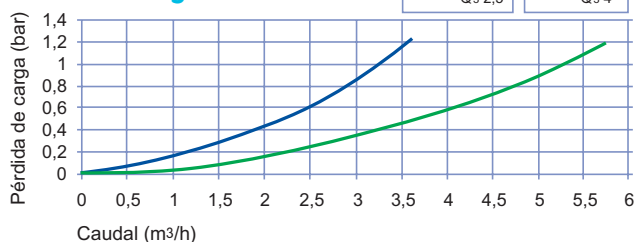

Pérdida de carga del Y250Ri