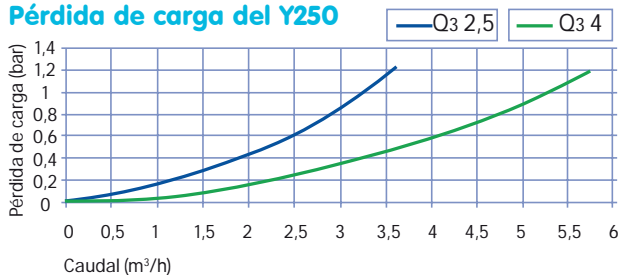

Pérdida de carga del Y250