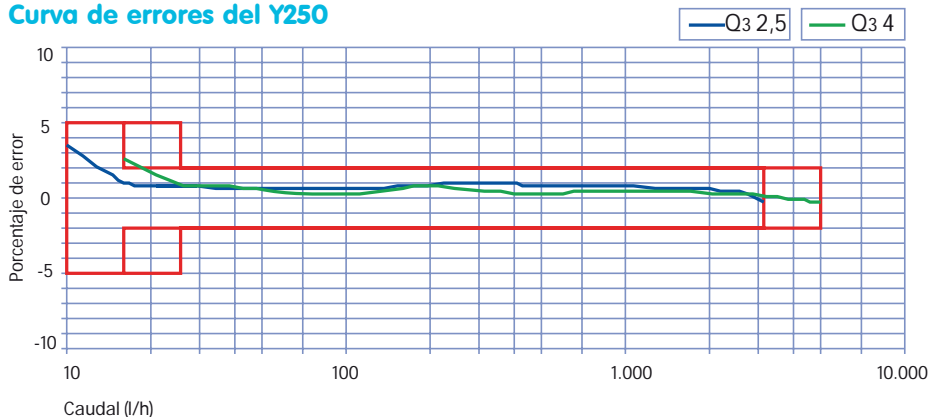

Curva de errores del Y250