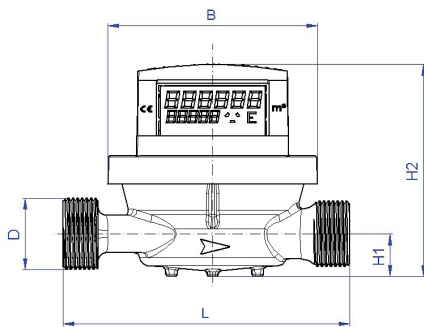

Datos metrológicos

Calibre			13 / 15	20
Caudal máximo	Q4 ($\pm 2\%$)	m ³ /h	3,125	5
Caudal nominal	Q3 ($\pm 2\%$)	m ³ /h	2,5	4
Caudal de transición	Q2 ($\pm 2\%$)	l/h	16	25,6
Caudal mínimo	Q1 ($\pm 5\%$)	l/h	10	16
Caudal de arranque		l/h	3	5
Pérdida de carga a Q3		bar	0,6	0,6
Presión nominal	PN	bar	16	16

Lectura del contador

Indicación mínima	litro	0,01	0,01
Indicación máxima	m ³	999.999,9999	999.999,9999
Emisor de pulsos	l/p	1	1

Dimensiones y pesos

Longitud sin conexiones	L	mm	115 / 190	115 / 190
Altura	H2	mm	85	85
Altura al eje	H1	mm	17	17
Anchura	B	mm	84	84
Rosca	D	"	7/8 x 3/4 3/4 x 3/4	1 x 1
Peso aproximado		kg	0,6	0,7